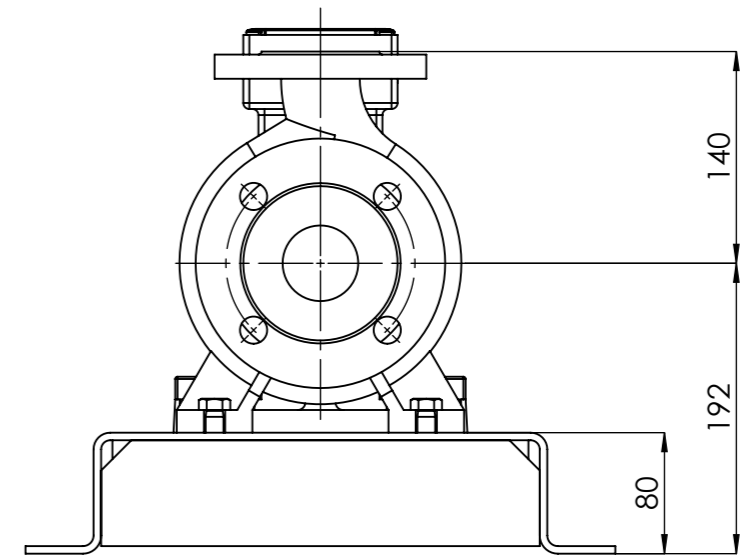

NHVe.32-125 [2,2 kW] n= 2900 obr/min

NHVe.32-125	2,2kW/2900 rpm	 Grudziądz Ul. Droga Jeziorna 8
	90-2	