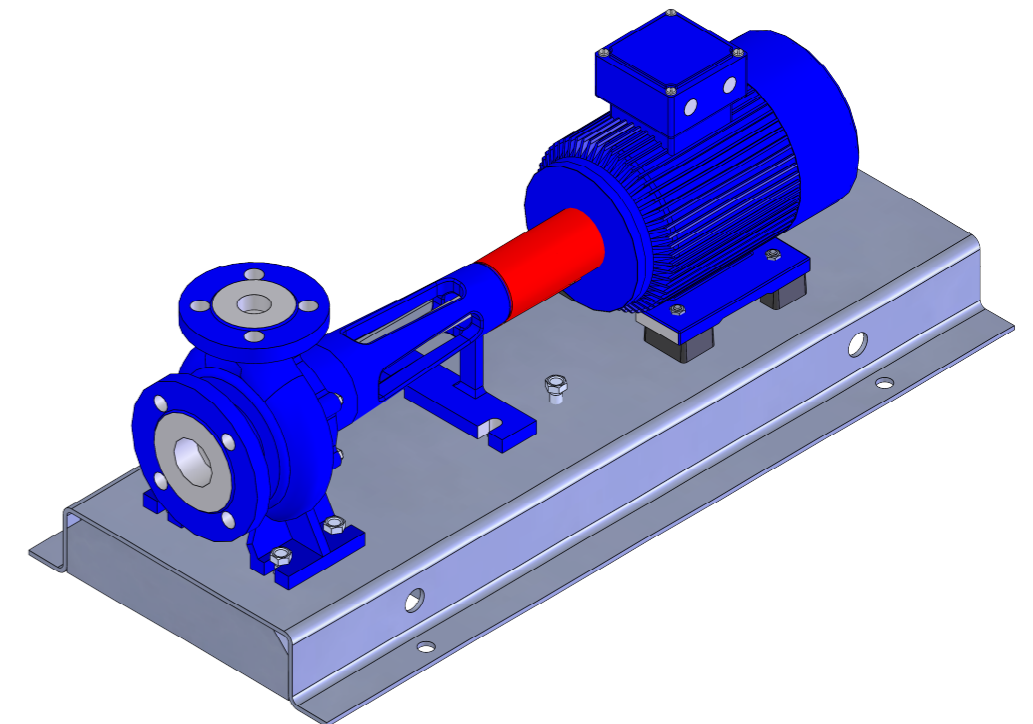

NHVe.32-125 [2,2 kW] n= 2900 obr/min

NHVe.32-125	2,2kW/2900 rpm	 Grudziądz Ul. Droga Jeziorna 8
	90-2	