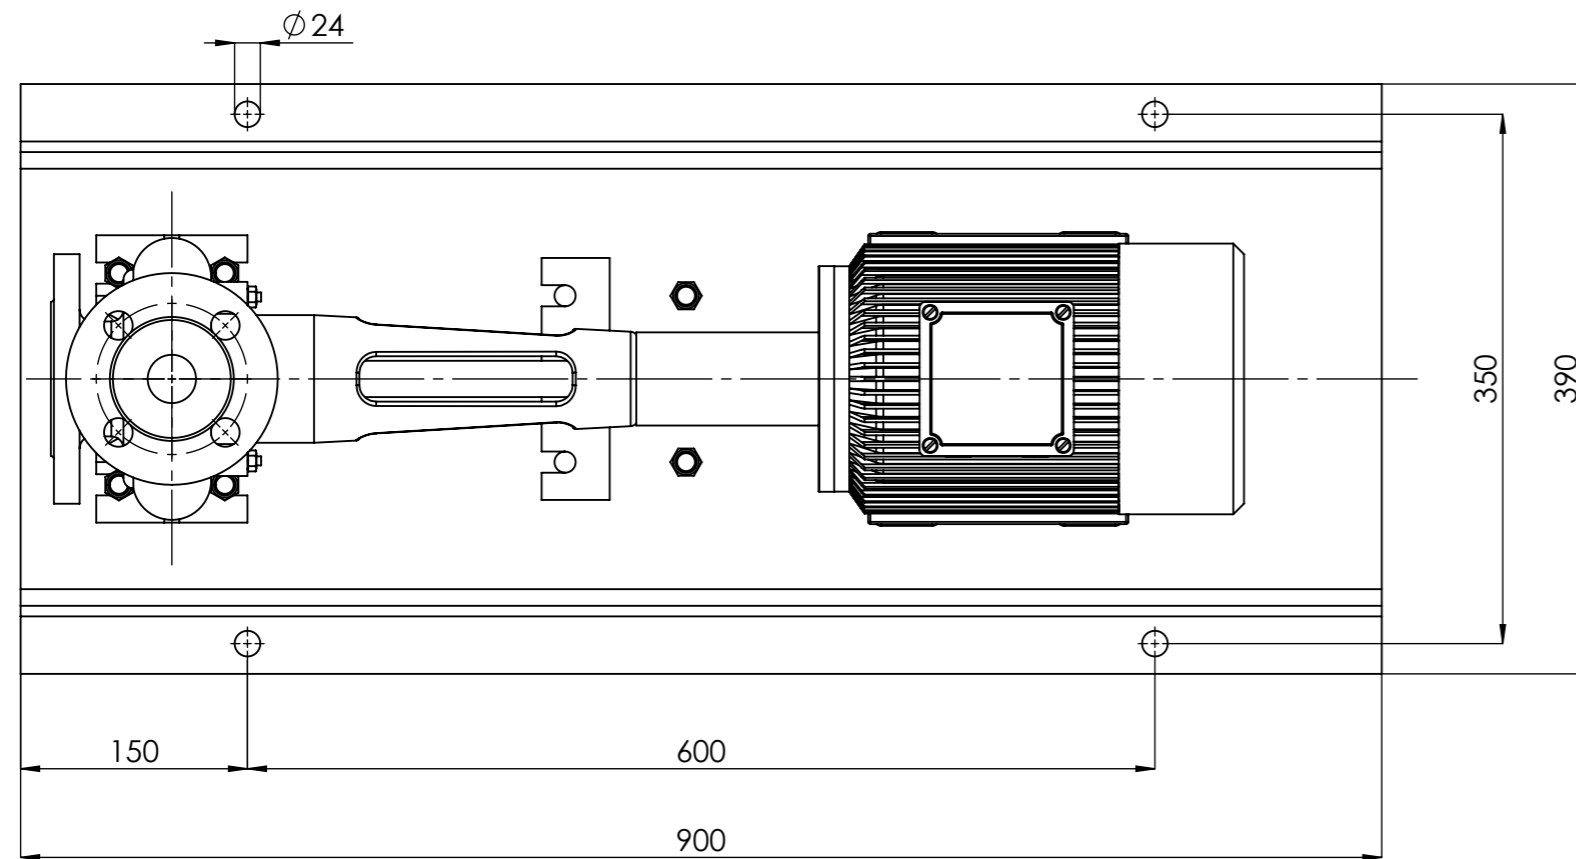

NHVe.32-125 [2,2 kW] n= 2900 obr/min

NHVe.32-125	2,2kW/2900 rpm	 Grudziądz Ul. Droga Jeziorna 8
	90-2	