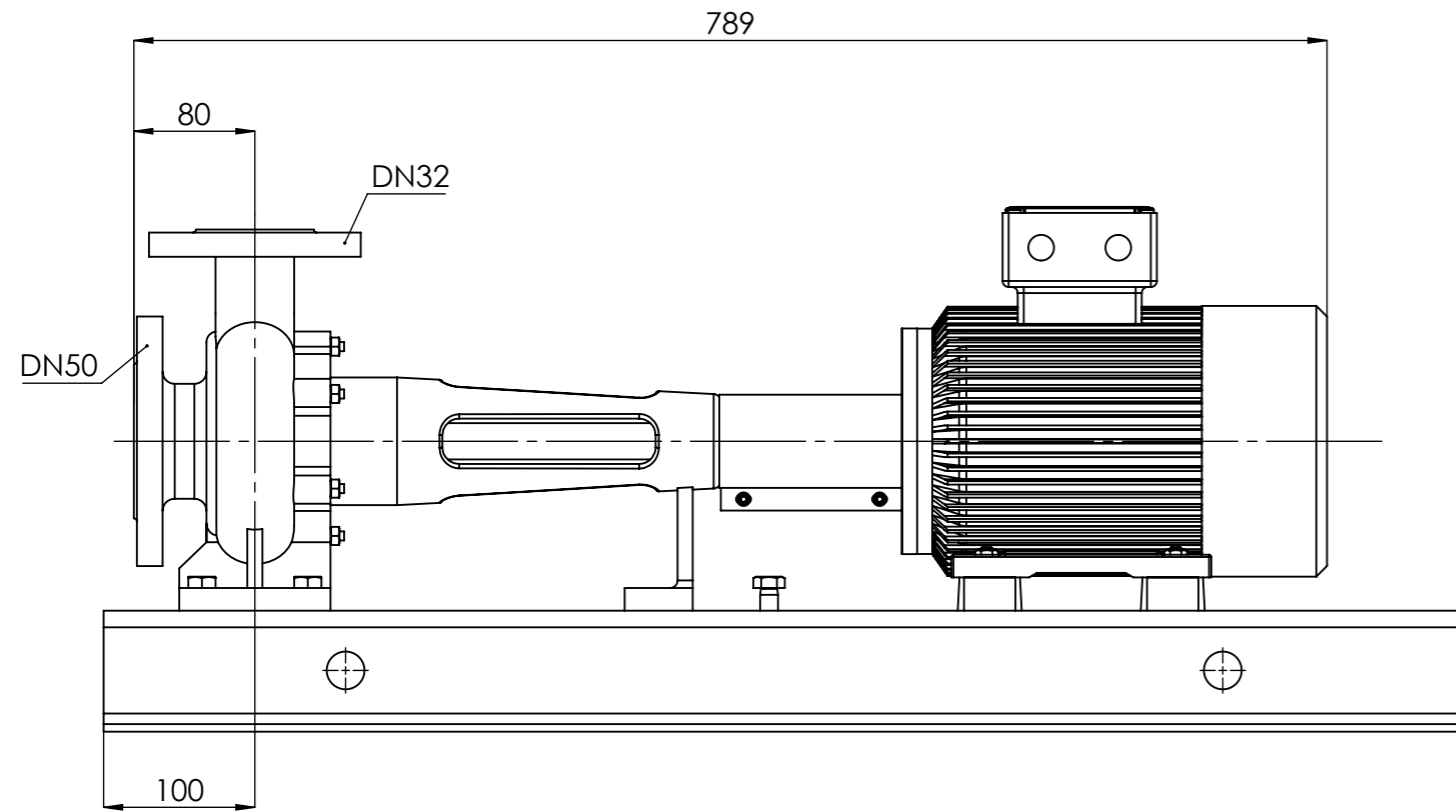

NHVe.32-125 [2,2 kW] n= 2900 obr/min

NHVe.32-125	2,2kW/2900 rpm	 Grudziądz Ul. Droga Jeziorna 8
	90-2	